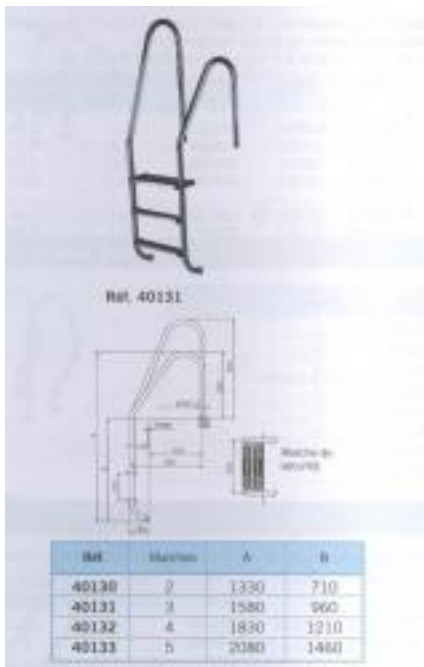

Echelle AS modèle standard asymétrique

Réf. : 40130,40131,40132,40133

Échelles pour piscines enterrées, en tube diamètre 43 mm. Marches et main courante en acier inox AISI-316 poli.

Modèle asymétrique : manches avec surface antidérapante. Livrées avec ancrage de fixation, prévues pour liaison équipotentielle.

40130 Modèle standard asymétrique : 1 marche " Luxe " + 1 marche de sécurité.

40131 Modèle standard asymétrique : 2 marches " Luxe " + 1 marche de sécurité.

40132 Modèle standard asymétrique : 3 marches " Luxe " + 1 marche de sécurité.

40133 Modèle standard asymétrique : 4 marches " Luxe " + 1 marche de sécurité.