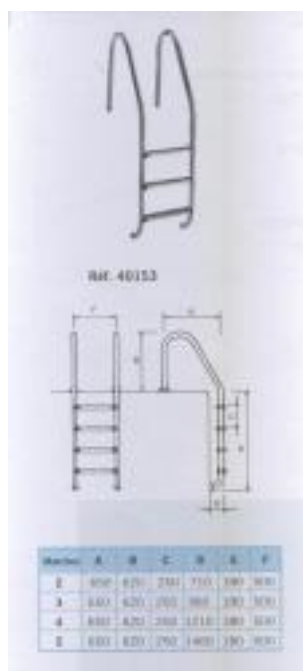

Echelle

Echelle AS standard

Réf. : 40152,40153,40154,40155

Échelle avec main courante modèle standard, modèle droit et modèle mixte pour piscine enterrées, fabriquées en tube diamètre 43 mm en acier inoxydable poli.

Marches en acier inox AISI-304 et plastique.

Livrées complètes avec ancrages de fixation; prévues pour liaison équipotentielle.

40152 Echelle standard de 2 marches

40153 Echelle standard de 3 marches

40154 Echelle standard de 4 marches

40155 Echelle standard de 5 marches

Echelle AS droite

Réf. : 40142,40143,40144,40145

Échelle avec main courante modèle standard, modèle droit et modèle mixte pour piscine enterrées, fabriquées en tube diamètre 43 mm en acier inoxydable poli.

Marches en acier inox AISI-304 et plastique.

Livrées complètes avec ancrages de fixation; prévues pour liaison équipotentielle.

40142 Echelle droite de 2 marches.

40143 Echelle droite de 3 marches.

40144 Echelle droite de 4 marches.