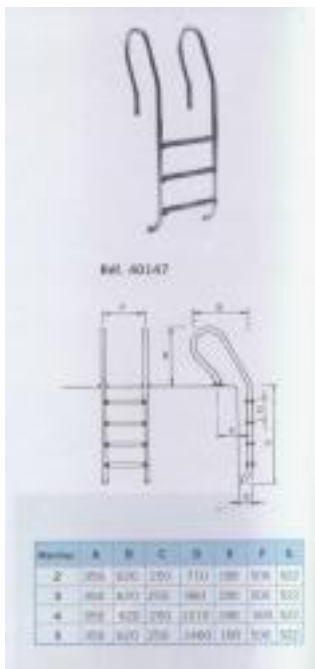

Marches en acier inox AISI-304 et plastique.

Livrées complètes avec ancrages de fixation; prévues pour liaison équipotentielle.

40152 Echelle standard de 2 marches

40153 Echelle standard de 3 marches

40154 Echelle standard de 4 marches

40155 Echelle standard de 5 marches

Echelle AS droite

Réf. : 40142,40143,40144,40145

Échelle avec main courante modèle standard, modèle droit et modèle mixte pour piscine enterrées, fabriquées en tube diamètre 43 mm en acier inoxydable poli.

Marches en acier inox AISI-304 et plastique.

Livrées complètes avec ancrages de fixation; prévues pour liaison équipotentielle.

40142 Echelle droite de 2 marches.

40143 Echelle droite de 3 marches.

40144 Echelle droite de 4 marches.

40145 Echelle droite de 5 marches.

Echelle AS mixte

Réf. : 40146,40147,40148,40149

Échelle avec main courante modèle standard, modèle droit et modèle mixte pour piscine enterrées, fabriquées en tube diamètre 43 mm en acier inoxydable poli.