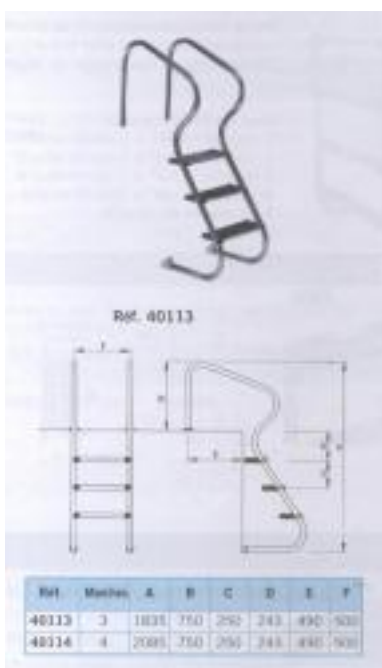

Echelle AS modèle résidentiel

Réf. : 40113,40114