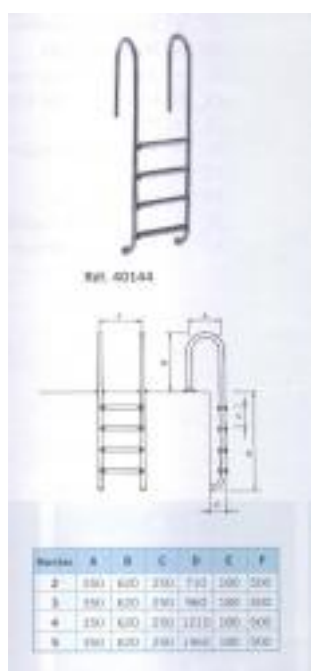

Echelle

Echelle AS standard

Réf. : 40152,40153,40154,40155

Échelle avec main courante modèle standard, modèle droit et modèle mixte pour piscine enterrées, fabriquées en tube diamètre 43 mm en acier inoxydable poli.

Marches en acier inox AISI-304 et plastique.

Livrées complètes avec ancrages de fixation; prévues pour liaison équipotentielle.

40152 Echelle standard de 2 marches

40153 Echelle standard de 3 marches

40154 Echelle standard de 4 marches

40155 Echelle standard de 5 marches

Echelle AS droite

Réf. : 40142,40143,40144,40145

Échelle avec main courante modèle standard, modèle droit et modèle mixte pour piscine enterrées, fabriquées en tube diamètre 43 mm en acier inoxydable poli.

Marches en acier inox AISI-304 et plastique.

Livrées complètes avec ancrages de fixation; prévues pour liaison équipotentielle.

40142 Echelle droite de 2 marches.

40143 Echelle droite de 3 marches.

40144 Echelle droite de 4 marches.