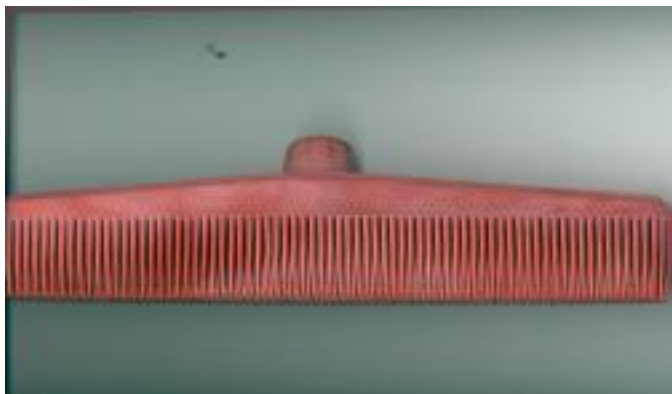

# Brosse

**Brosse caoutchouc rouge**

Réf. : entarbrorge,entarbroble

Brosse tout caoutchouc

---

**Balais**

Réf. : 248.43.13.21.22.23

- Balais demi-tête soie grise 2".
  - Balais rue 50 % bassine.
  - Balais coco extra R/M 30 cm.
  - Balais industrie coco lourd 40 cm.
  - Balais coco 50 cm bois plat.
  - Balais coco 60 cm bois plat.
-

## **Époussette**

Réf. : 190.207

- Époussette coco pur non verni.
  - Set époussette + ramassette PVC.
- 

## **Récureur ancre**

Réf. : 120

Récureur ancre 23cm 75% Tampico normal.

---