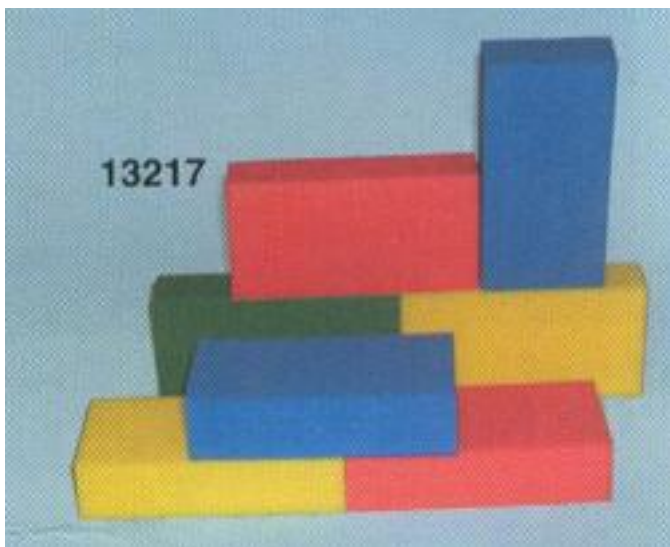

Jeux bébé

Cubes

Réf. : 10682,10683

Jeu de construction:

- Fait en mousse de Plastazote.
 - Pièces flottantes, pouvant être empilées.
 - Livré dans des couleurs assorties: rouge, bleu, jaune, vert.
 - jeu de 48 pièces de dim. 180x90x45 mm.
 - Jeu de 16 cubes de dim. 175x175x175 mm.
-

Animaux éponges

Réf. : 8521

Animaux éponges en matière nylon, intérieur en mousse PE, dimension de 18 à 23 cm.

Set 6 animaux flottants

Réf. : 11108A

Set 6 animaux flottants 14-18cm.

Blocs

Réf. : 13217

Jeu blocs 48 pièces 18x9x4.5cm.

Puzzle poisson,tortue

Réf. : 10680,10681

- Pièces flottantes en mousse de Plastazote.
 - Très amusant et relaxant pour les enfants.
 - Puzzle poisson 100x33cm 7 pièces.
 - Puzzle tortue 90x45cm 7 pièces.
-