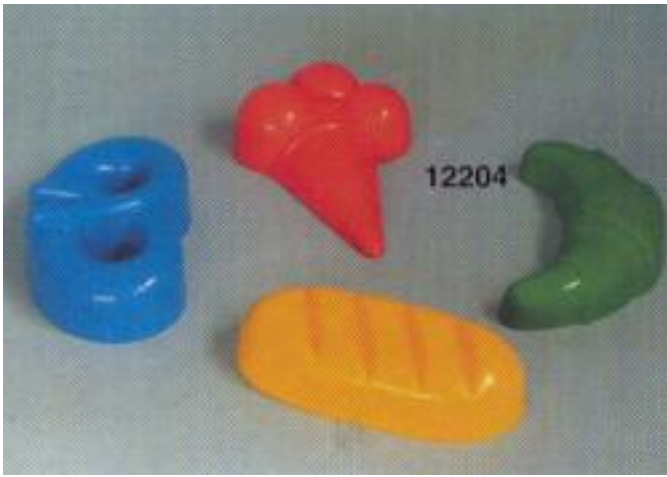

Jeu blocs 48 pièces 18x9x4.5cm.

Puzzle poisson,tortue

Réf. : 10680,10681

- Pièces flottantes en mousse de Plastazote.
 - Très amusant et relaxant pour les enfants.
 - Puzzle poisson 100x33cm 7 pièces.
 - Puzzle tortue 90x45cm 7 pièces.
-

Seau-pelle-arrosoire

Réf. : 12210

Seau, pelle, arrosoire

Set 3 bateaux

Réf. : 12205

Set 3 bateaux 20cm.

Set 4 formes

Réf. : 12204

Set 4 formes +ou- 16cm.

Set 5 formes

Réf. : 12203

Set 5 formes +ou- 12cm.

Dé gonflable

Réf. : 98920,98921

Balle "DE":

-Cube gonflable en PVC.

-Flottant.

-Peut servir de siège au bord du bassin.

-Livré dans des couleurs assorties: bleu, rouge, jaune, vert.

-Taille:

98920 30X30X30 cm.

98921 20X20X20 cm.

Ballon

Réf. : 10678,10679