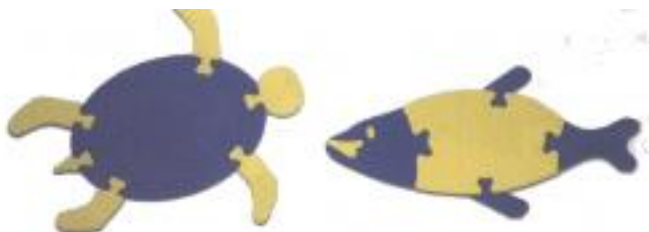

Jeux bébé

Cubes

Réf. : 10682,10683

Jeu de construction:

- Fait en mousse de Plastazote.
 - Pièces flottantes, pouvant être empilées.
 - Livré dans des couleurs assorties: rouge, bleu, jaune, vert.
 - jeu de 48 pièces de dim. 180x90x45 mm.
 - Jeu de 16 cubes de dim. 175x175x175 mm.
-

Animaux éponges

Réf. : 8521

Animaux éponges en matière nylon, intérieur en mousse PE, dimension de 18 à 23 cm.

Set 6 animaux flottants

Réf. : 11108A

Set 6 animaux flottants 14-18cm.

Blocs

Réf. : 13217

Jeu blocs 48 pièces 18x9x4.5cm.

Puzzle poisson,tortue

Réf. : 10680,10681

- Pièces flottantes en mousse de Plastazote.
 - Très amusant et relaxant pour les enfants.
 - Puzzle poisson 100x33cm 7 pièces.
 - Puzzle tortue 90x45cm 7 pièces.
-

Seau-pelle-arrosoire

Réf. : 12210

Seau, pelle, arrosoire

Set 3 bateaux

Réf. : 12205

Set 3 bateaux 20cm.

Set 4 formes

Réf. : 12204