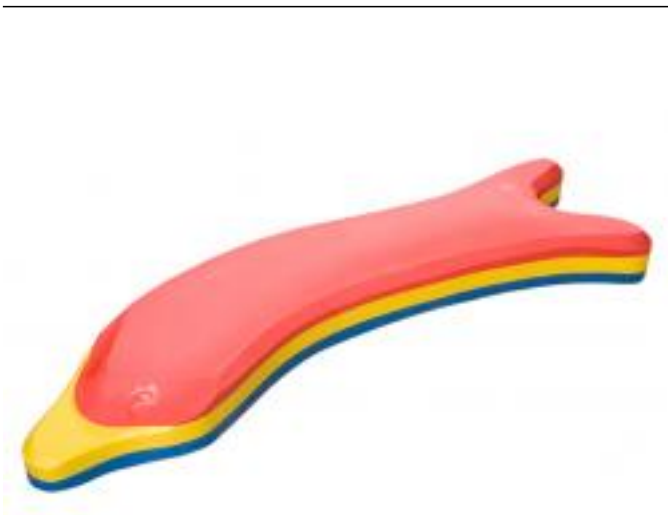

Shellie

Réf. : 35537

Jeux aquatiques Shellie

Matériau: Mousse EVA

Dimensions: 550 x 400 x 70 mm

Poids : 0,4 kg

Dolfie

Réf. : 35538

Jeux aquatiques Dolfie

Matériau: Mousse EVA

Dimensions

: 1550 x 500 x 150 mm

Poids: 2,4 kg