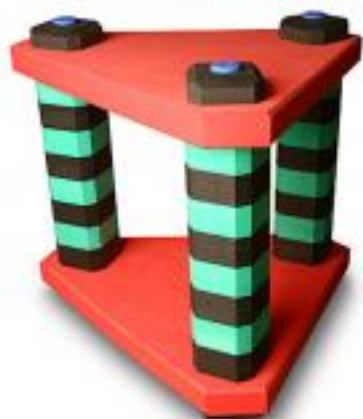

-Toboggan aqua jump : 370 cm de long. , et 100 cm de large

Party

Ref. : 35172

Jeux aquatiques Party

Produits en pièces détachées

Matériau: Mousse EVA

Dimensions: 2060x1120x250 mm

Poids : 15 kg