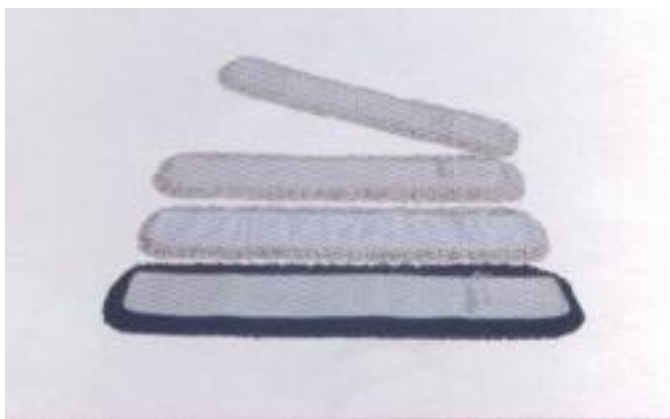

Balais

Complet acrylique

Réf. : JRSBRSR53

Balais ciseaux complet acrylique 2 x 100 cm.

Rechange coton super, acrylique

Réf. : JRSRSR057, JRSRSR058

Rechange coton super 100 cm.

Monture Evowell

Réf. : CRSRSU052

Balais trapèze lamelle, monture Evowell 55cm.

Support métallique articulation PVC

Réf. : RRSRSR61P,RRSRSR62P,RRSRSR63P,RRSRSR64P

Support métallique articulation PVC pour balais à frange .

Dimension : 40 cm.

60 cm.

80 cm.

100 cm.

Dimension : 40 cm.

60 cm.

80 cm.

100 cm.

Rechange coton

Réf.: JRSRSR031,JRSRSR032,JRSRSR033,JRSRSR034

Rechange coton pour balais a frange.

Dimension : 40 cm.

60 cm.

80 cm.

100 cm.

Rechange Acrylique bleu