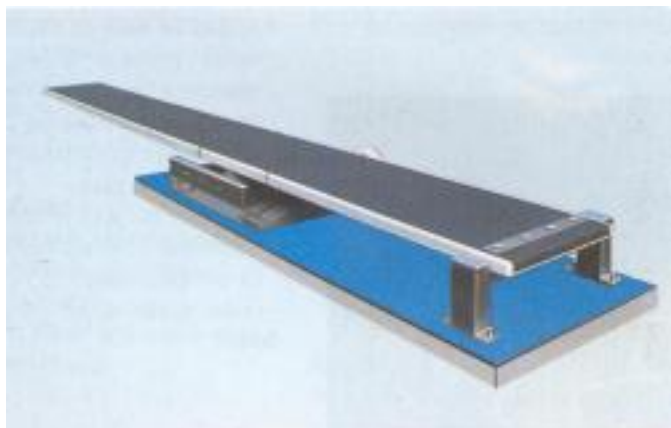

Tremplin

HSP

Réf. : 10783,10784,10785,10786,30228,30229,30232,30233

Planche destinée à un usage public.

Une planche récemment développée, entièrement réalisée en matière 100% synthétique renforcée avec de la fibre de verre.

Revêtement antidérapant.

Largeur 50 cm.

Y compris la notice de montage.

10783 Longueur 480 cm

10784 450 cm

10785 400 cm

10786 350 cm

30228 Axe de rebond réglable en acier inoxydable

30229 Fixation arrière en acier inoxydable

30232 Rouleau de support en caoutchouc, seul

30233 Axe de rebond fixe en acier inoxydable

Duraflex/Maxiflex

Réf. : 20137,20138,20139,20140,20141,30271,80815.

Cet article provient de : BJ-Sports - Qualité et service sont nos priorités !